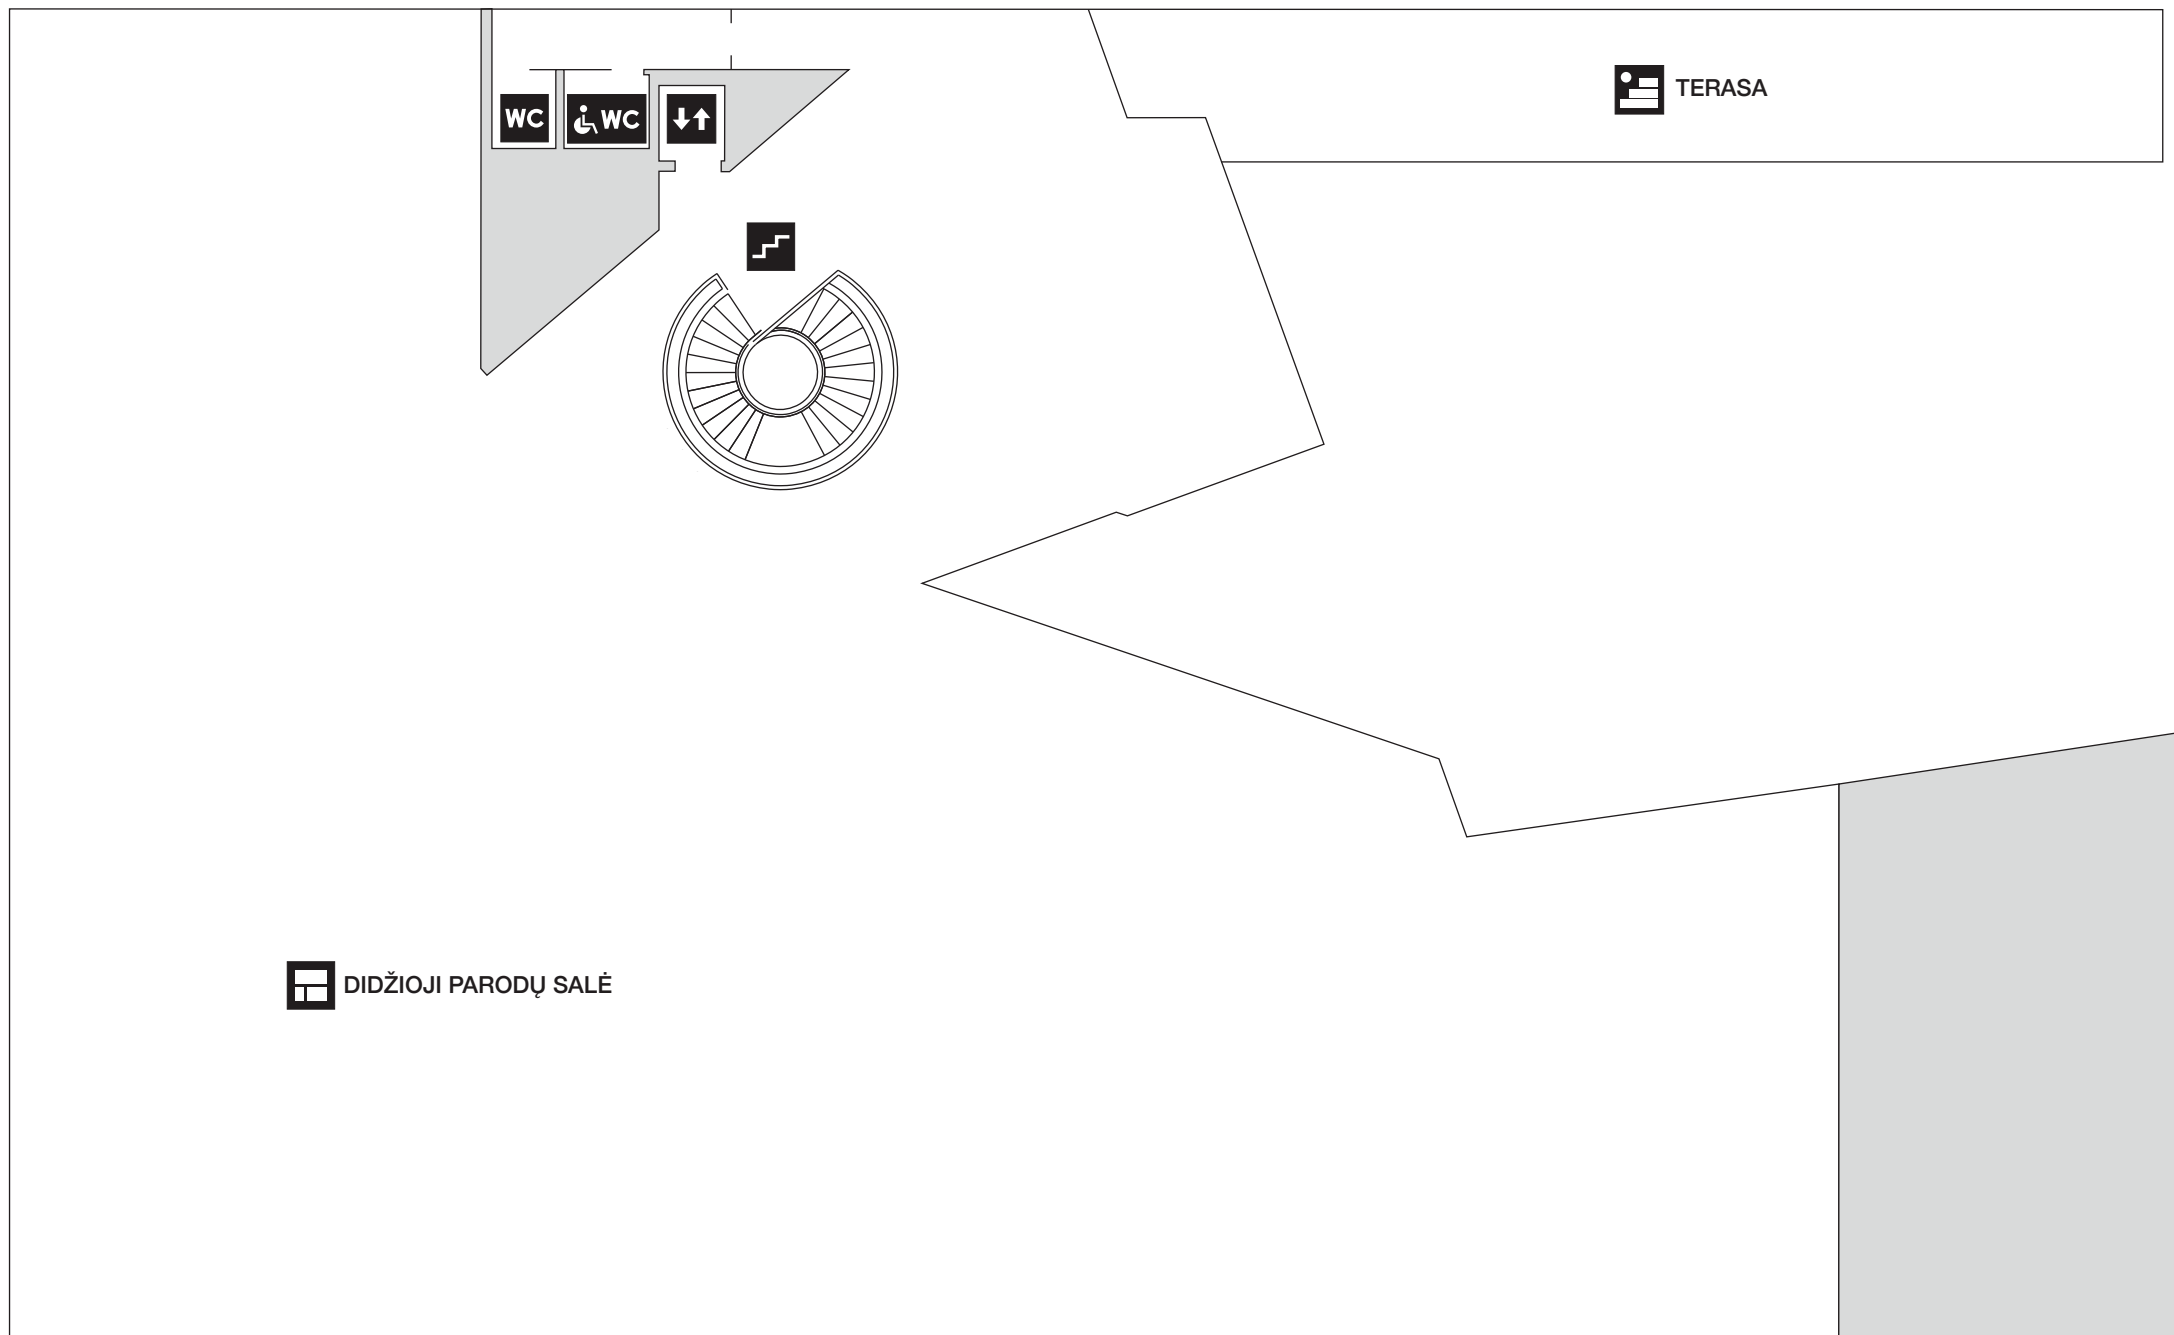

 SKULPTŪRŲ SODAS

 LIFTAS

 INFORMACIJOS PUNKTAS

 TUALETAI

 PRIEINAMA ŽMONĖMS SU NEGALIA

 RENGINIŲ SALĖ

 MO BISTRO TERASA (TIK VASARĄ)

  
**AUKŠTAS**

# MO ERDVIŲ PLANAS

-  ĮĖJIMAS / IŠĖJIMAS
-  LAIPTAI
-  MAŽOJI PARODŲ SALĖ
-  MO SKAITYKLA
-  LIFTAS
-  TERASA
-  TUALETAI

-  PRIEINAMA ŽMONĖMS SU NEGALIA
-  KŪDIKIŲ VYSTYMO KAMBARYS

**2**  
**AUKŠTAS**

# MO ERDVIŲ PLANAS

-  ĮĖJIMAS / IŠĖJIMAS
-  LAIPTAI
-  DIDŽIOJI PARODŲ SALĖ
-  LIFTAS
-  TERASA
-  PRIEINAMA ŽMONĖMS SU NEGALIA
-  TUALETAI

**3**  
**AUKŠTAS**