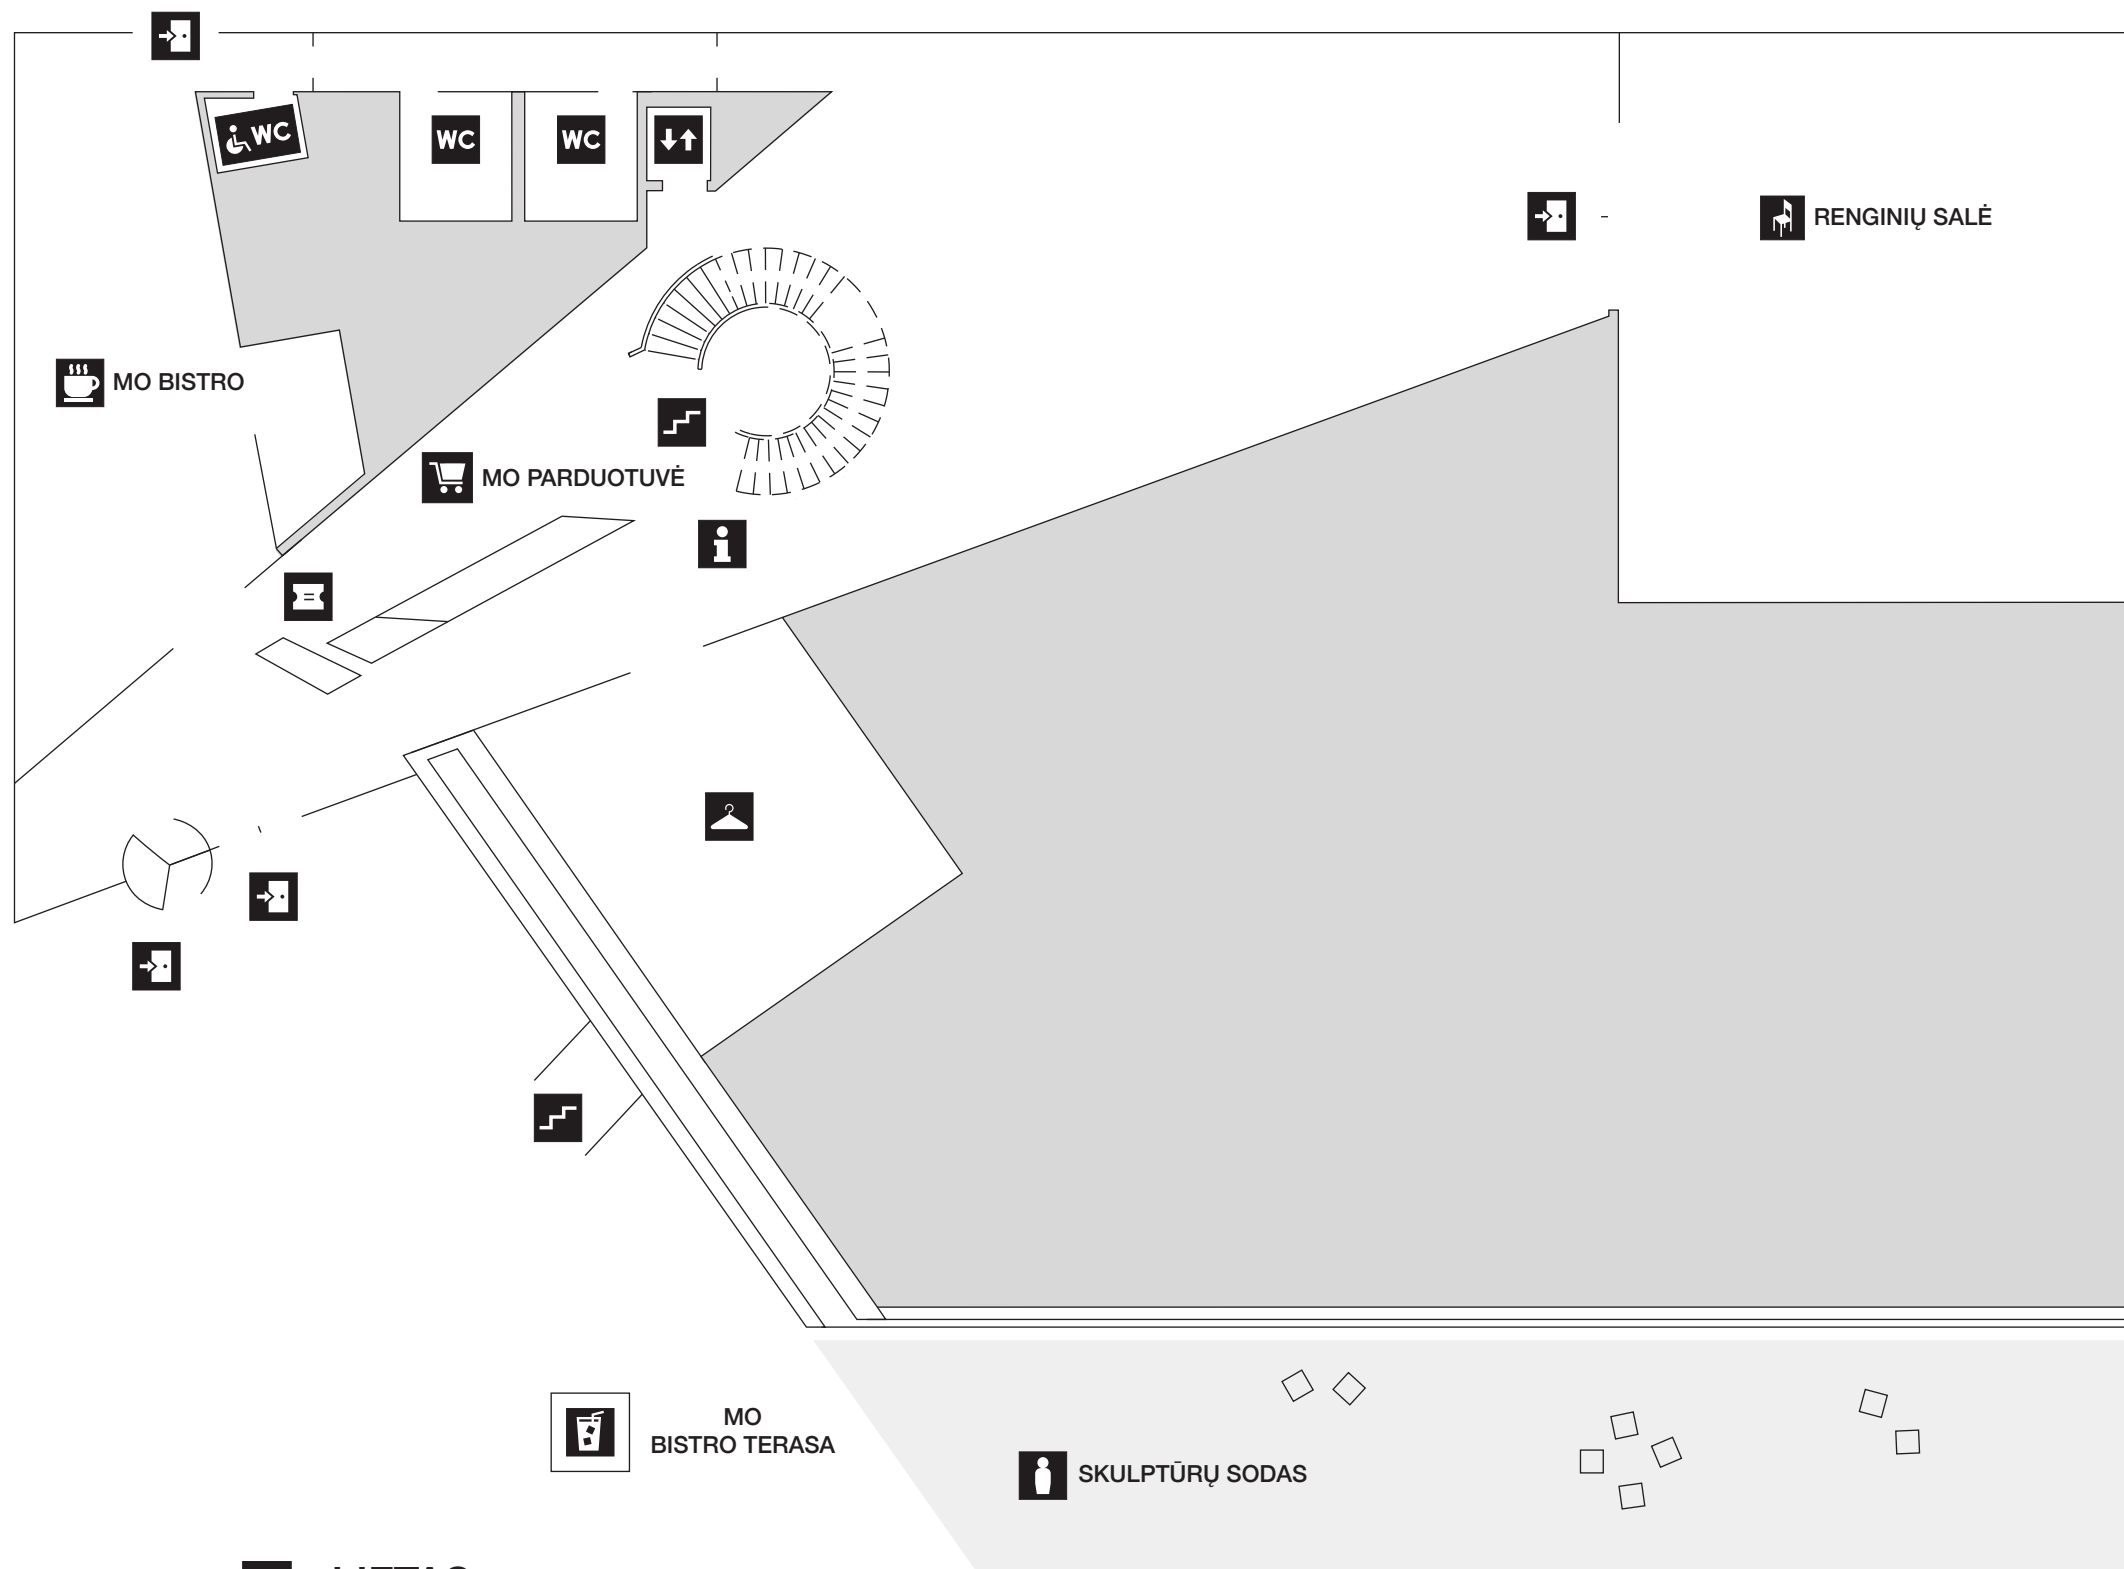

# MO ERDVIŲ PLANAS

PYLIMO G.

 ĮĖJIMAS / IŠĖJIMAS

 LAIPTAI

 DRABUŽINĖ

 KASA / KASOS TERMINALAI

 MO PARDUOTUVĖ

 MO BISTRO

 SKULPTŪRŲ SODAS

 LIFTAS

 INFORMACIJOS PUNKTAS

 TUALETAI

 PRIEINAMA ŽMONĖMS SU NEGALIA

 RENGINIŲ SALĖ

 MO BISTRO TERASA (TIK VASARĄ)

  
**AUKŠTAS**

# MO ERDVIŲ PLANAS

-  ĮĖJIMAS / IŠĖJIMAS
-  LAIPTAI
-  MAŽOJI PARODŲ SALĖ
-  MO SKAITYKLA
-  LIFTAS
-  TERASA
-  TUALETAI

-  PRIEINAMA ŽMONĖMS SU NEGALIA
-  KŪDIKIŲ VYSTYMO KAMBARYS

**2**  
**AUKŠTAS**

# MO ERDVIŲ PLANAS

-  ĮĖJIMAS / IŠĖJIMAS
-  LAIPTAI
-  DIDŽIOJI PARODŲ SALĖ
-  LIFTAS
-  TERASA
-  PRIEINAMA ŽMONĖMS SU NEGALIA
-  TUALETAI

**3**  
**AUKŠTAS**