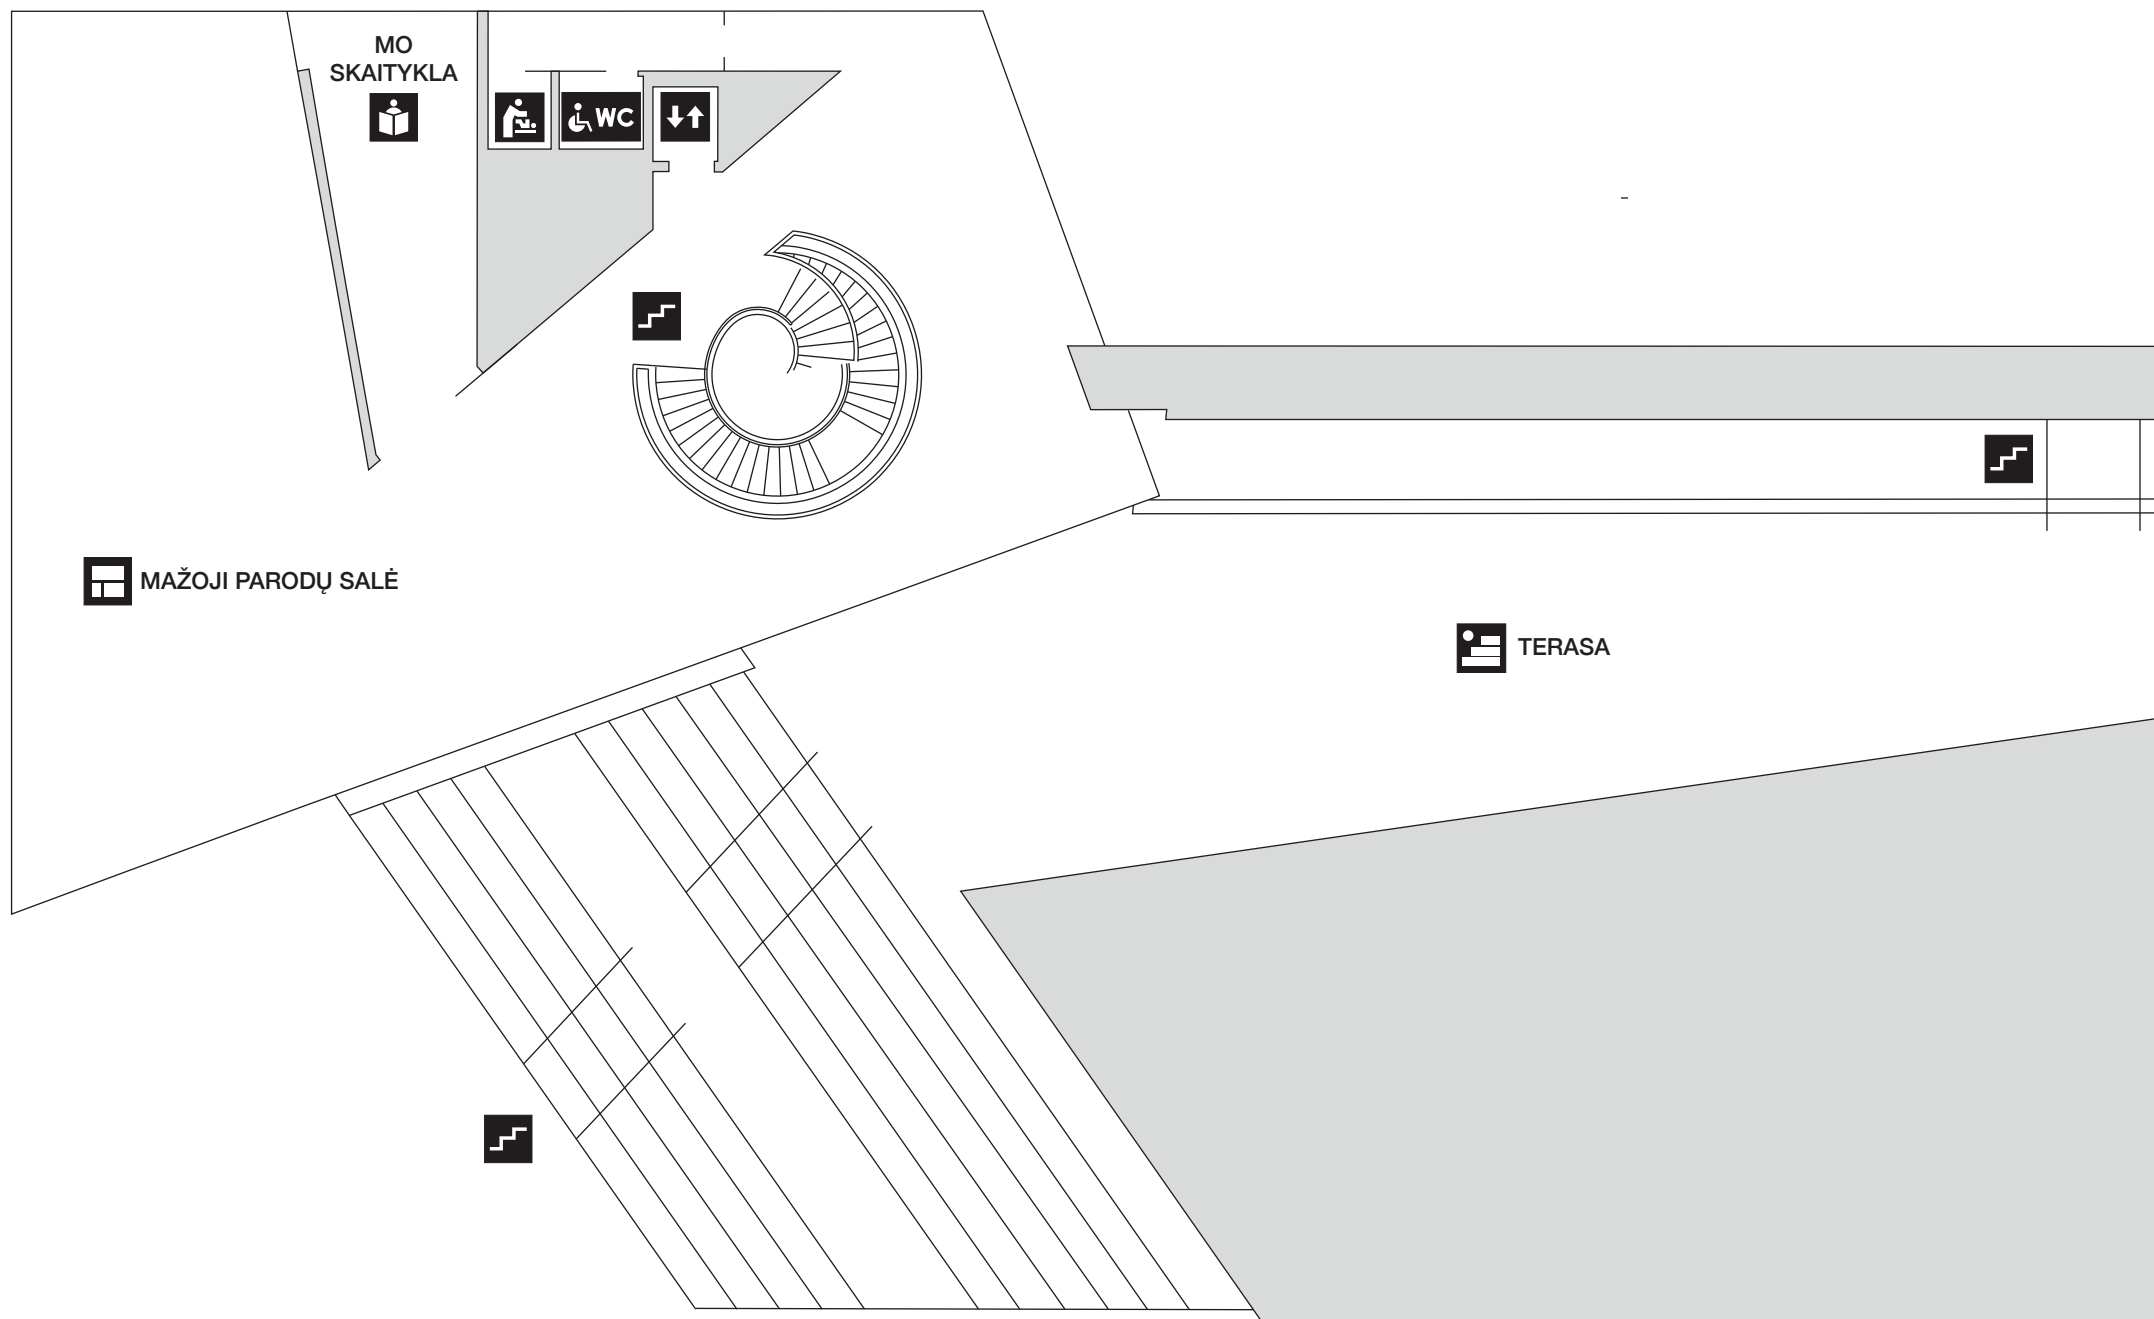

# MO ERDVIŲ PLANAS

PYLIMO G.

 ĮĖJIMAS / IŠĖJIMAS

 LAIPTAI

 DRABUŽINĖ

 KASA / KASOS TERMINALAI

 MO PARDUOTUVĖ

 MO BISTRO

 SKULPTŪRŲ SODAS

 LIFTAS

 INFORMACIJOS PUNKTAS

 TUALETAI

 PRIEINAMA ŽMONĖMS SU NEGALIA

 RENGINIŲ SALĖ

 MO BISTRO TERASA (TIK VASARĄ)

  
**AUKŠTAS**

# MO ERDVIŲ PLANAS

-  ĮĖJIMAS / IŠĖJIMAS
-  LAIPTAI
-  MAŽOJI PARODŲ SALĖ
-  MO SKAITYKLA
-  LIFTAS
-  TERASA
-  TUALETAI

-  PRIEINAMA ŽMONĖMS SU NEGALIA
-  KŪDIKIŲ VYSTYMO KAMBARYS

**2**  
**AUKŠTAS**

# MO ERDVIŲ PLANAS

-  ĮĖJIMAS / IŠĖJIMAS
-  LAIPTAI
-  DIDŽIOJI PARODŲ SALĖ
-  LIFTAS
-  TERASA
-  PRIEINAMA ŽMONĖMS SU NEGALIA
-  TUALETAI

**3**  
**AUKŠTAS**